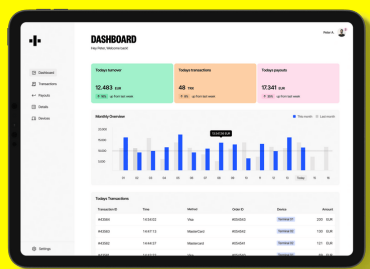

[Read More](#)

SKU: C31CH51012A0

Price: 1.801,00 kr. ekskl. moms

Stock: instock

Categories: [Bonprinter](#)

Product Description

Flatpay betalingsterminal

Meget hurtig og brugervenlig betalingsterminal fra Flatpay. Denne dankort terminal kan integreres med vores pos system "Live Tec Pos" nye version digitale kassesystem. Til 0 kroner