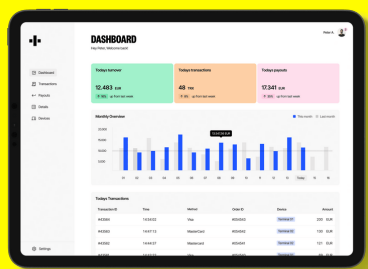

[Read More](#)

SKU: C31CH51012A0

Price: 1.801,00 kr. ekskl. moms

Stock: instock

Categories: [Bonprinter](#)

Product Description

Flatpay betalingsterminal

Meget hurtig og brugervenlig betalingsterminal fra Flatpay. Denne dankort terminal kan integreres med vores pos system "Live Tec Pos" nye version digitale kassesystem. Til 0 kroner